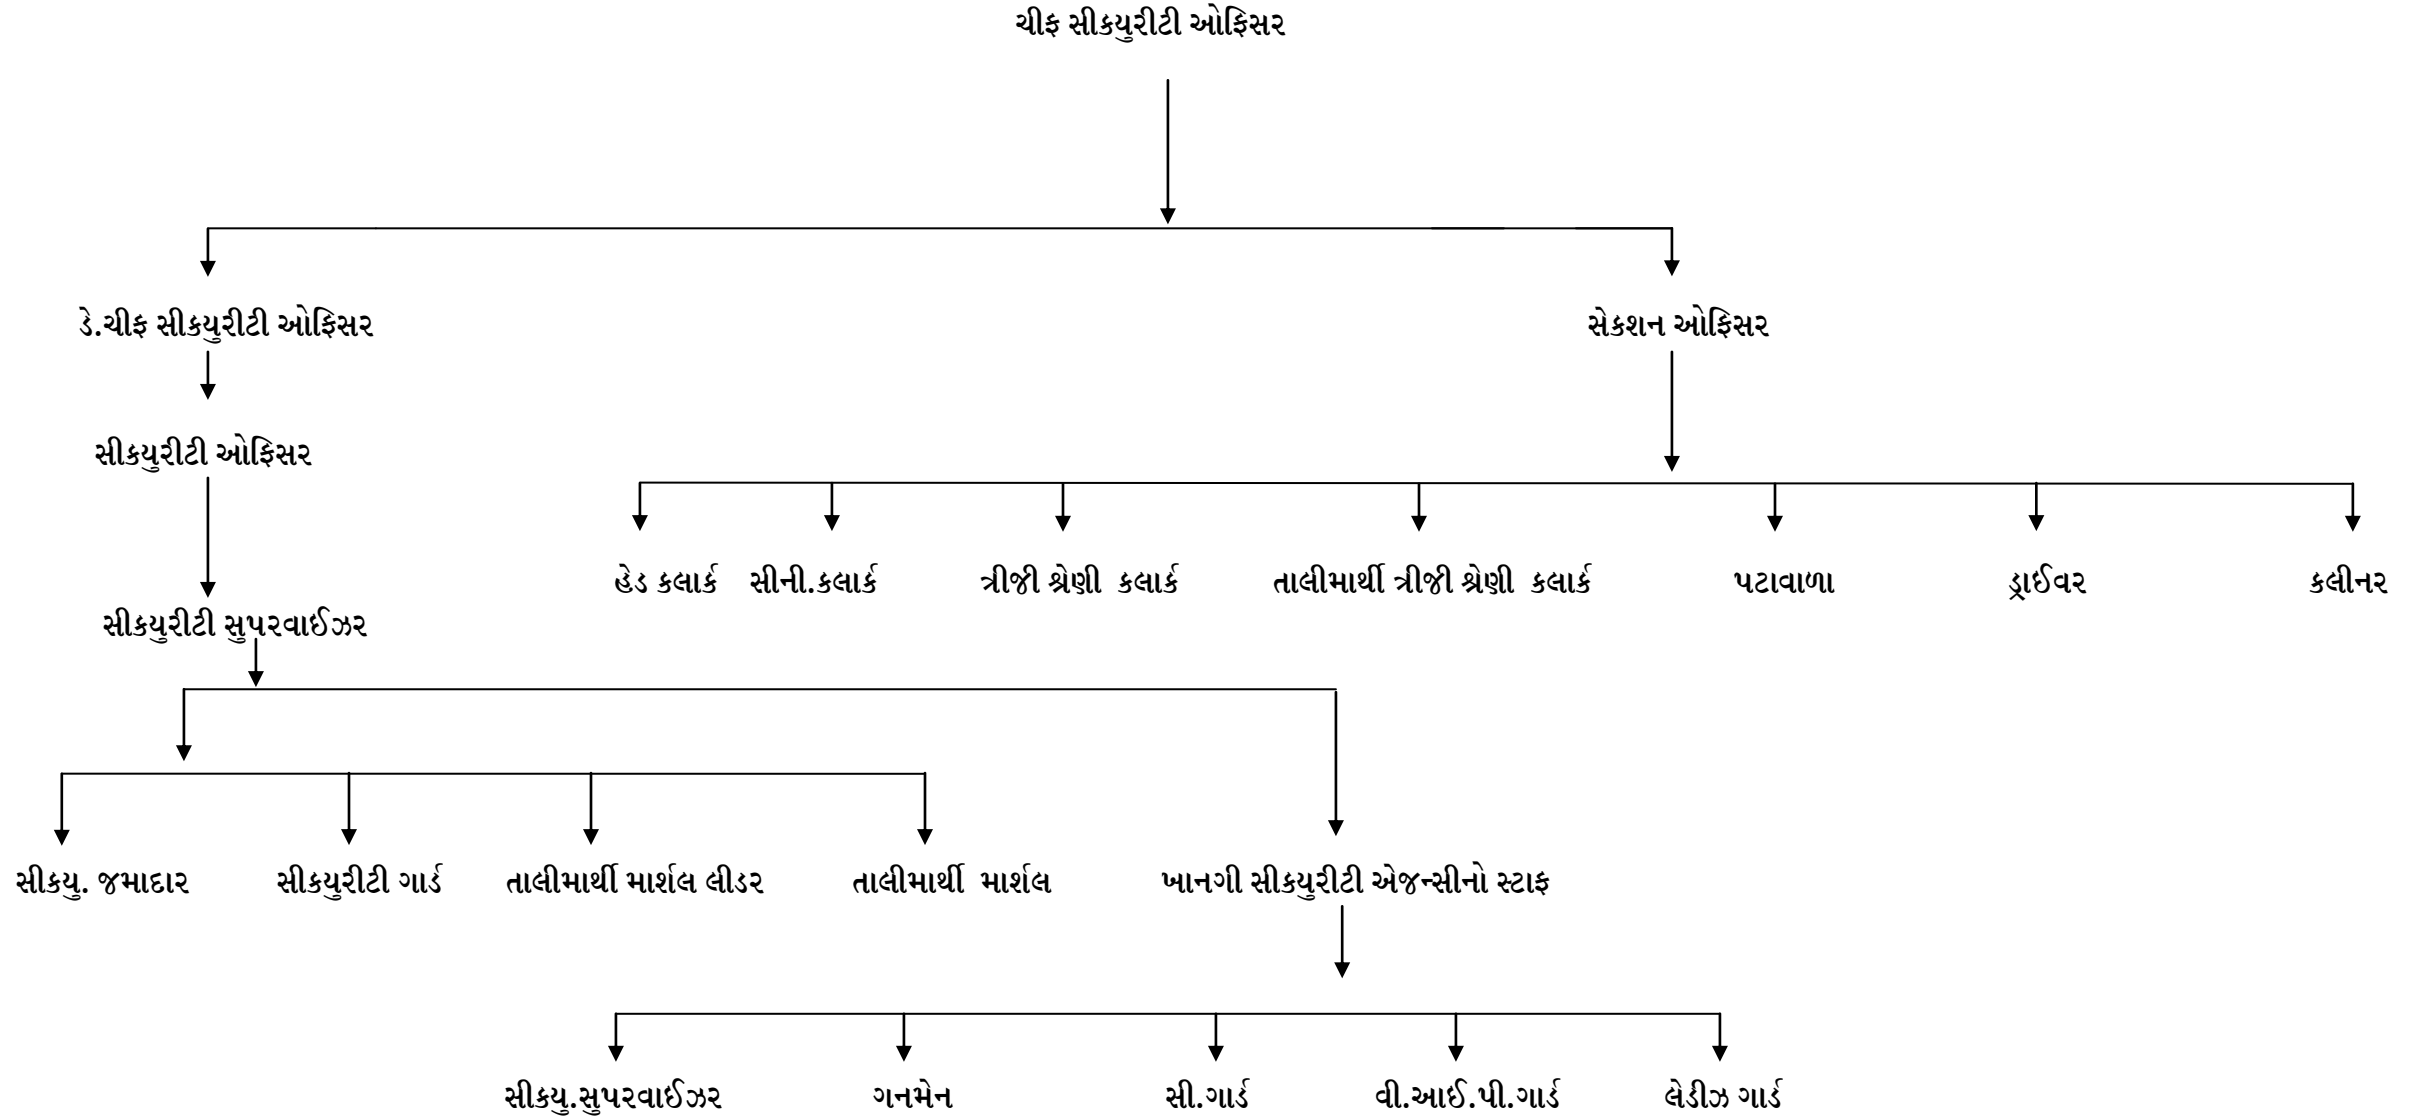

અ.નં	હોદ્દો	સોંપવામાં આવેલ કામગીરી
૧.	સેક્શન ઓફિસર	ખાતાની સમગ્ર વહીવટી કામગીરી.
૨.	હેડ કલાર્ક	આર.ટી.આઈ., અપીલ, કોર્ટ કેસ, બીલ, પાર્કિંગ પાસ વિગેરેની કામગીરી.
૩.	સીની. કલાર્ક	એસ્ટાબ્લીશ્મેન્ટની કામગીરી તથા બીલ બનાવવાની તથા ટેન્ડર અંગેની કામગીરી.
૪.	ત્રીજી શ્રેણી કલાર્ક	પે.સે.નં. એચ-૦૫૦, એચ-૩૦૯, એચ-૩૫૦, એચ-૩૫૧ અને એચ-૩૫૨ ના એસ્ટાબ્લીશ્મેન્ટ, પેન્શનને લગતી કામગીરી, ડીસ્પેચની, સ્ટોરને લગતી અન ચીફ સીક્યુરીટી ઓફિસરશ્રી, સેક્શન ઓફિસરશ્રી, સીક્યુરીટી સુપરવાઈઝરશ્રી ધ્વારા કરવામાં આવતા રીપોર્ટ, આર.ટી.આઈ., અપીલ, કોર્ટ કેસ, એજન્સીના બીલ ની કામગીરી.
૫.	પટાવાળા	ઓફિસની રૂટીન કામગીરી જેવી કે ટપાલ વિવિધ ડીપાર્ટમેન્ટમાં આપવી તેમજ સ્થાનિક ટપાલોના વિતરણની કામગીરી વિગેરે.

કલમ ૪(૧)(બી)(૩)દેખરેખ અને જવાબદારીનાં માધ્યમ સહિત નિર્ણય લેવાની પ્રક્રિયામાં અનુસરવાની કાર્યરીતિ.